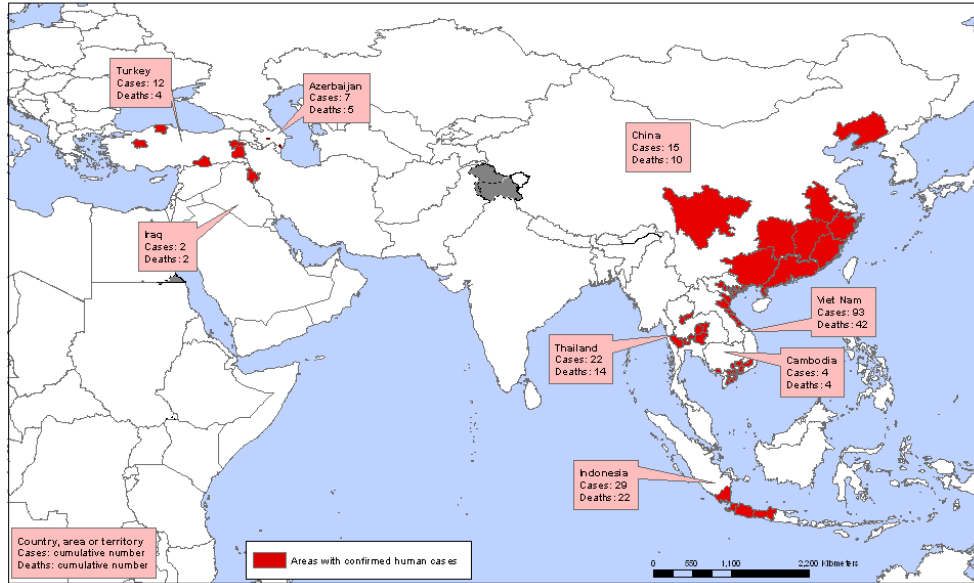

Status as of 21 March 2006

World Health Organization

Cumulative Number of Confirmed Human Cases of Avian Influenza A/(H5N1) Reported to WHO

24 March 2006

Cumulative Number of Confirmed Human Cases of Avian Influenza A/(H5N1) Reported to WHO

Country	2003		2004		2005		2006		Total	
	cases	deaths	cases	deaths	cases	deaths	cases	deaths	cases	deaths
Azerbaijan	0	0	0	0	0	0	7	5	7	5
Cambodia	0	0	0	0	4	4	1	1	5	5
China	0	0	0	0	8	5	8	6	16	11
Indonesia	0	0	0	0	17	11	12	11	29	22
Iraq	0	0	0	0	0	0	2	2	2	2
Thailand	0	0	17	12	5	2	0	0	22	14
Turkey	0	0	0	0	0	0	12	4	12	4
Viet Nam	3	3	29	20	61	19	0	0	93	42
Total	3	3	46	32	95	41	42	29	186	105

Total number of cases includes number of deaths.
WHO reports only laboratory-confirmed cases.