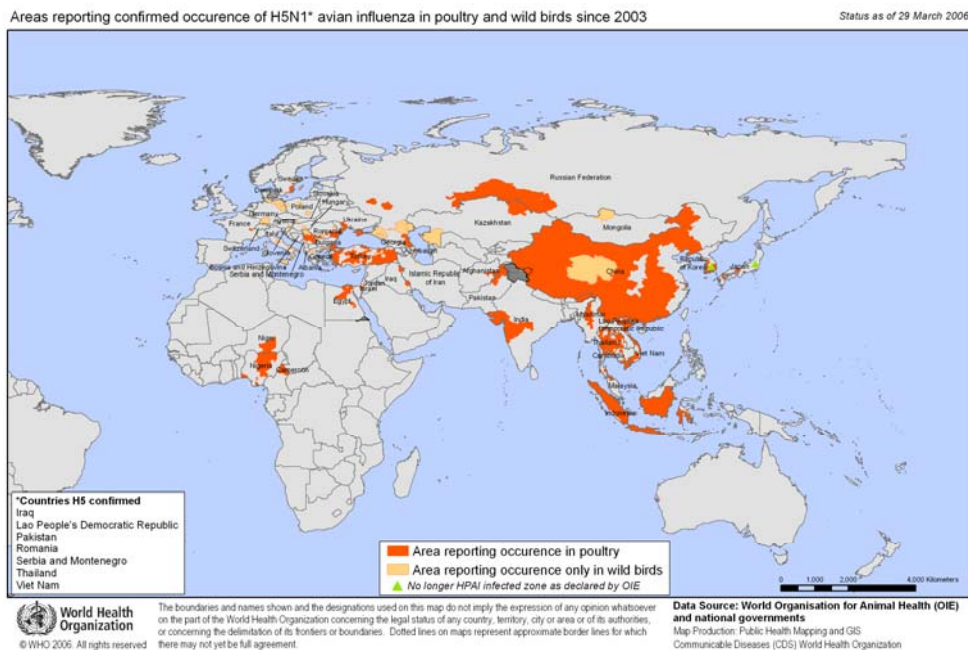

ONU

**ACTUALIZACION No. 3 DE LA OCURRENCIA DE CASOS
INFLUENZA AVIAR A NIVEL MUNDIAL**
Información emitida por OMS y enviada en Colombia por la Representación de
OPS/OMS
Marzo 31 de 2006

A continuación encontrarán dos mapas. En el primero aparecen los países que desde el 2003 hasta la fecha han reportado casos de **influenza aviar en aves**.

En el segundo los países que han reportando en ese mismo periodo de tiempo casos de **influenza aviar en humanos**.

Por último encontrarán una tabla en la cual se relacionan los países y el número de casos de influenza aviar entre humanos que se han presentado desde 2003.

Affected areas with confirmed human cases of H5N1 avian influenza since 2003

Status as of 21 March 2006

The boundaries and names shown and the designations used on this map do not imply the expression of any opinion whatsoever on the part of the World Health Organization concerning the legal status of any country, territory, city or area or of its authorities, or concerning the delimitation of its borders or boundaries. Dotted lines on maps represent approximate border lines for which there may not yet be full agreement.